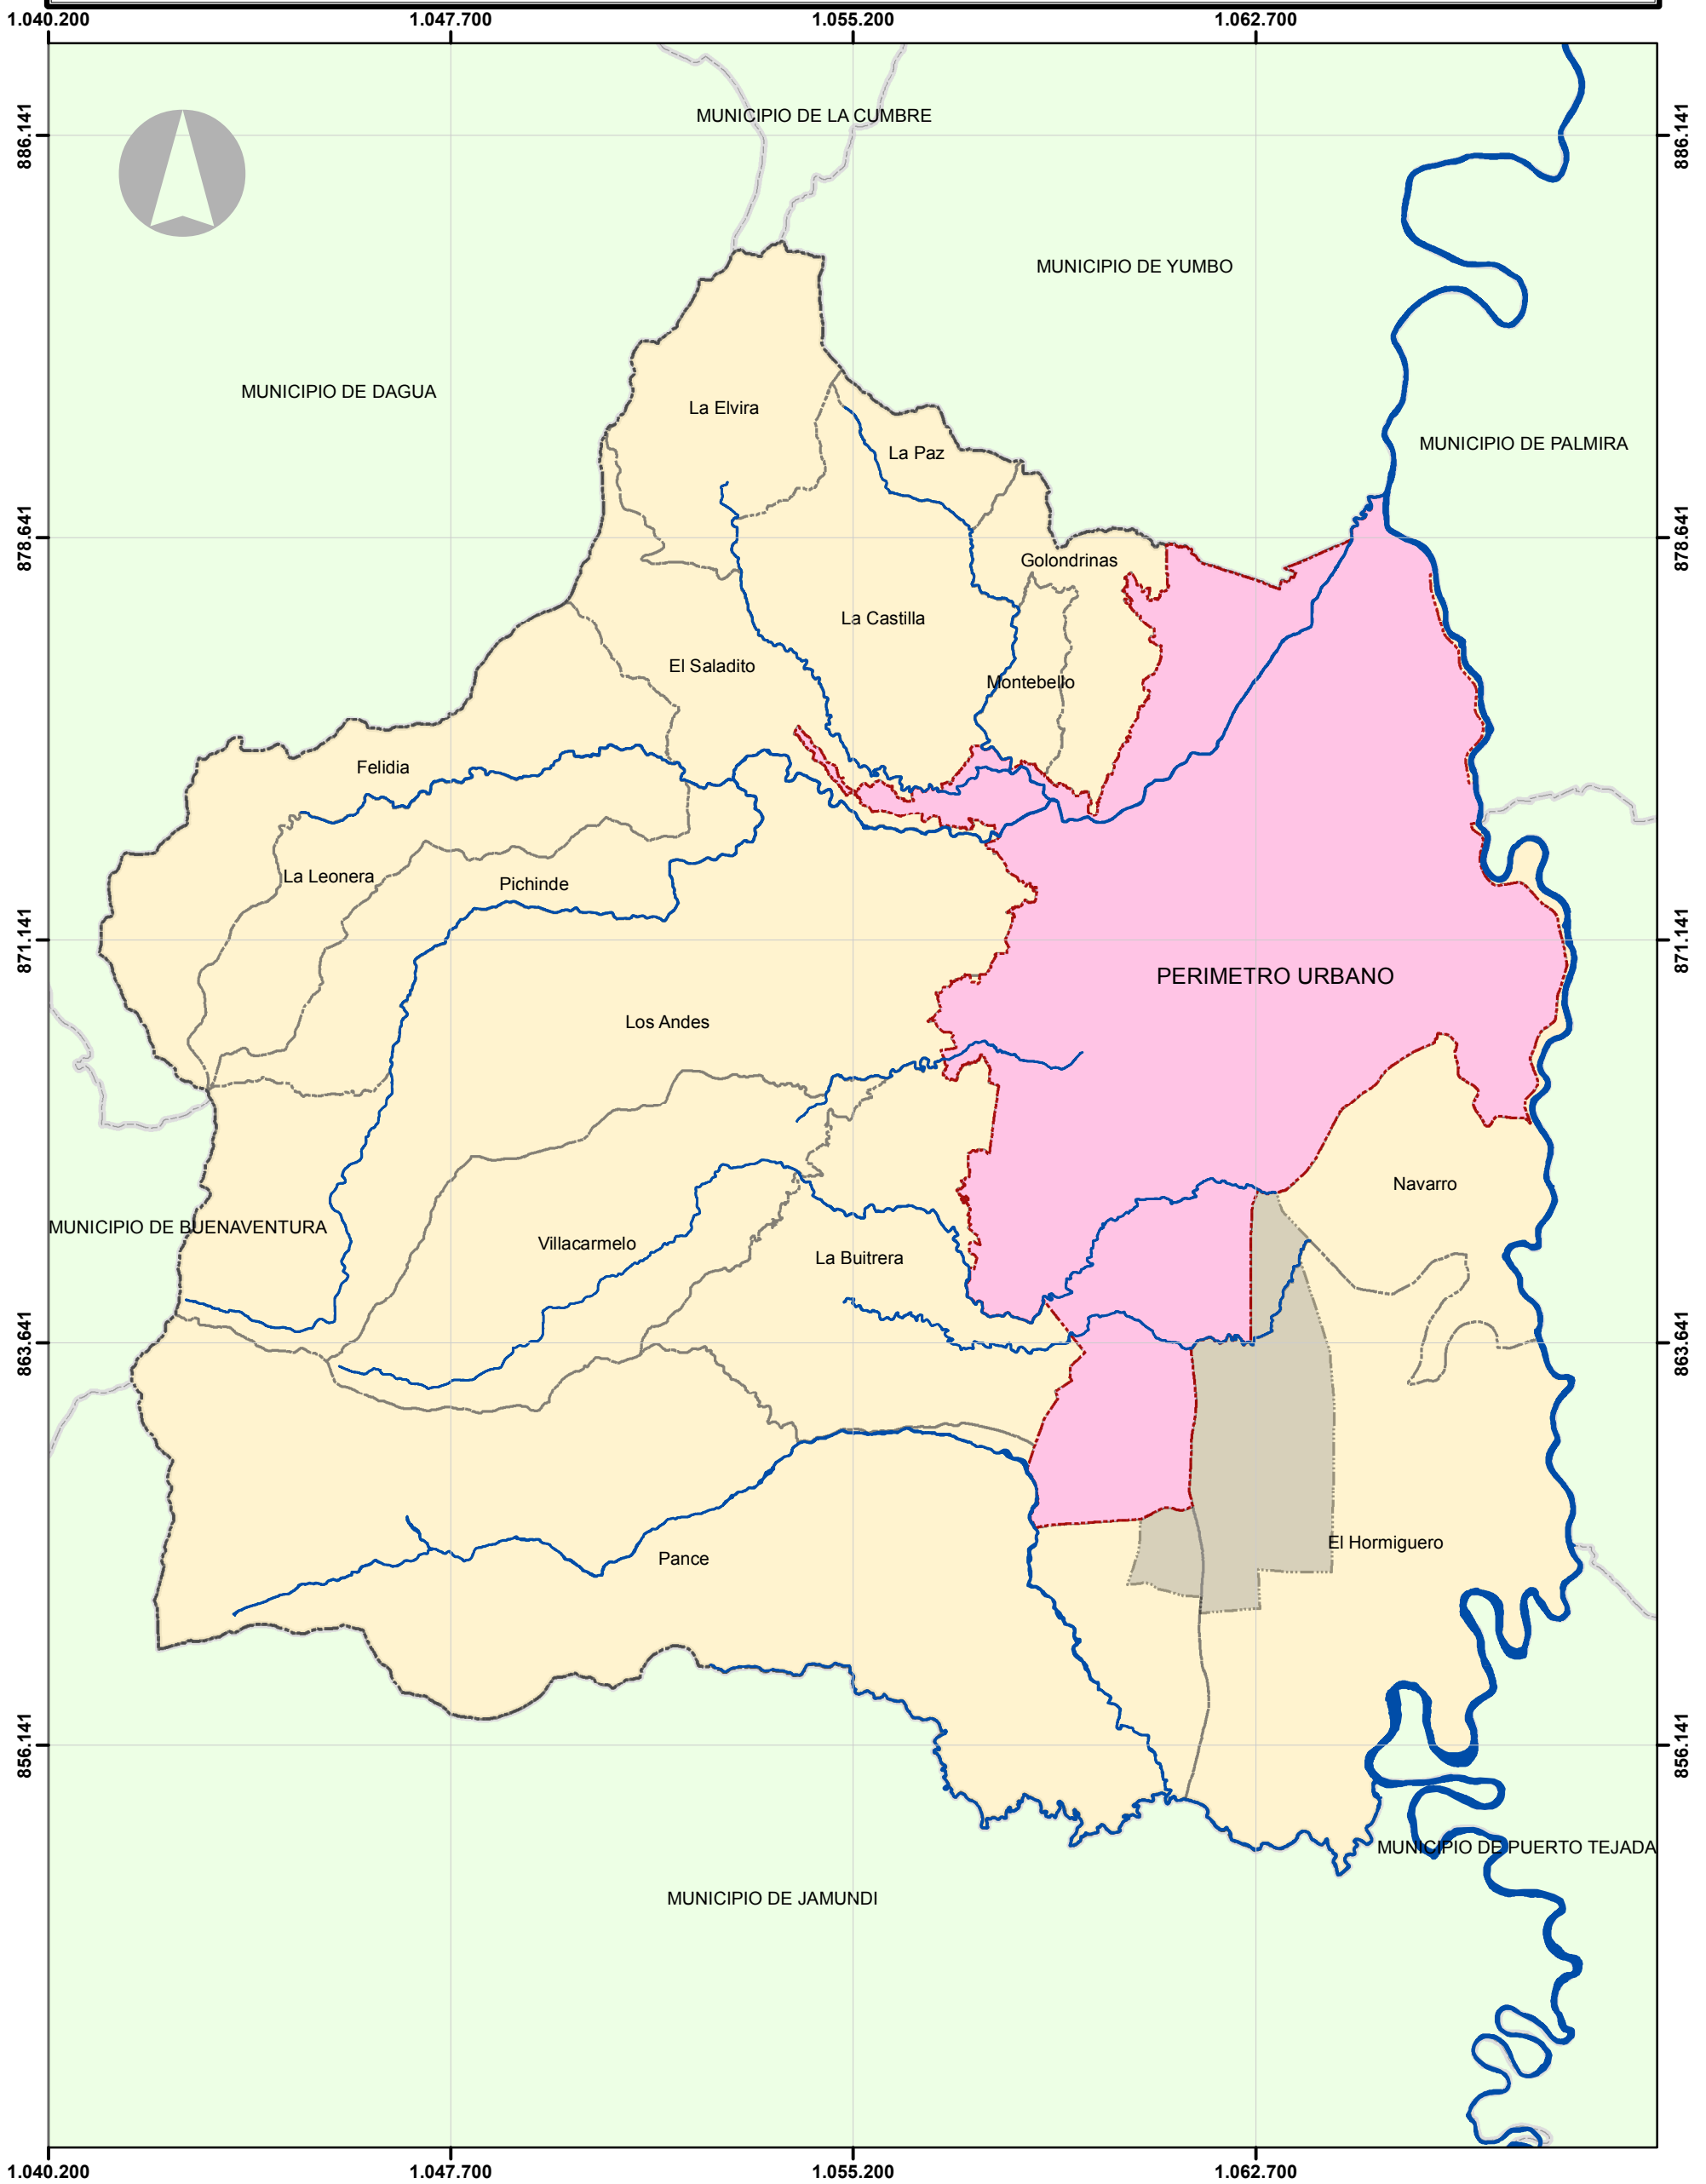

LÍMITES MUNICIPALES, Y ÁREAS URBANA, DE EXPANSIÓN Y RURAL DE CALI

LEYENDA

-  Ríos
-  Perimetro Urbano
-  Area de Expansión
-  Corregimientos
-  Perimetro Municipal
-  Municipios vecinos

DEPARTAMENTO ADMINISTRATIVO DE PLANEACION MUNICIPAL

PLAN INTEGRAL DE MOVILIDAD URBANA DE CALI - PIMU

CONTENIDO:  
Límites Municipales, y áreas urbana, de expansión y rural de Cali

FUENTES:  
D.A.P.M.

ESCALA: 1:120.000  
FECHA: Julio - 2017  
NÚMERO PLANO: PL 1 - F1